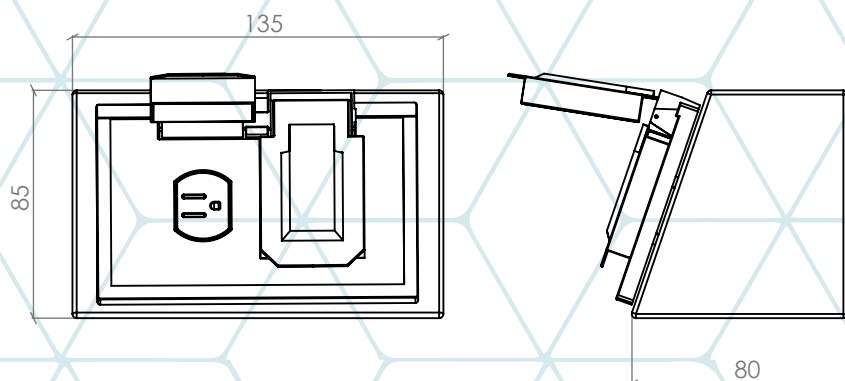

TORRETA ELECTRICA PARA MESA

TORRETA SENCILLA

TIPO DE SERVICIOS

110 V
220 V
VOZ-DATOS

DESCRIPCIÓN

Torre para servicios para colocar sobre cubierta, fabricada en lamina de acero con tapa a intemperie. para servicios electricos 110V/220V y voz-datos,

TORRETA DOBLE

TIPO DE SERVICIOS

110 V
220 V
VOZ-DATOS